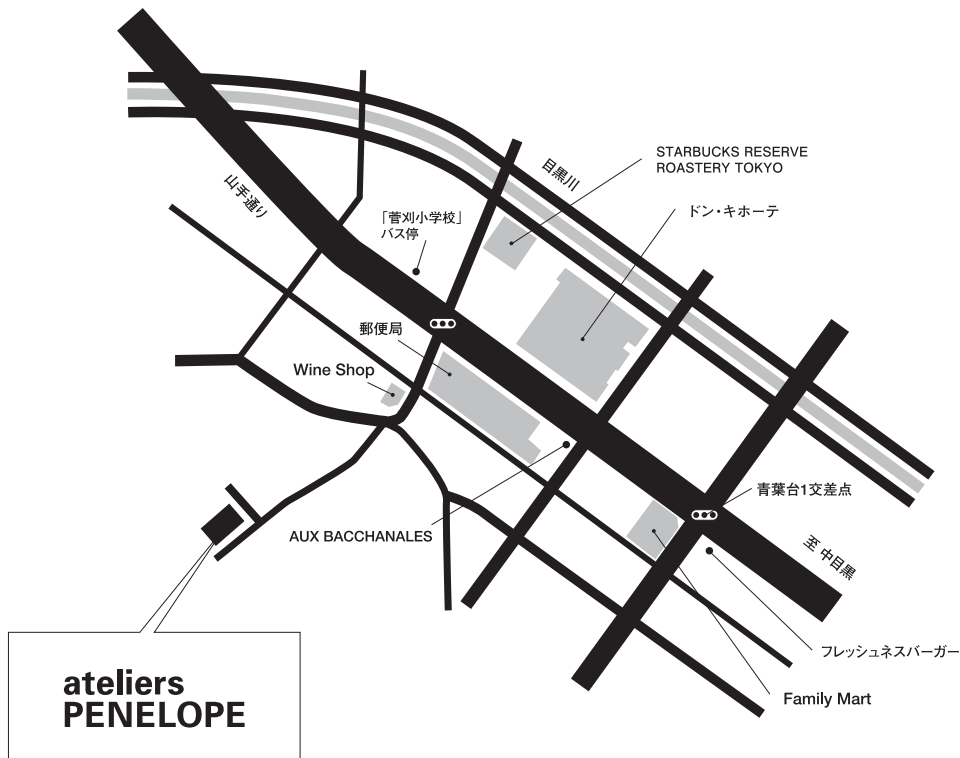

# ateliers PENELOPE

アトリエペネロープ

〒153-0043 東京都目黒区東山2-10-8-2F

Phone / 03-5724-3815 Fax / 03-5724-3811

営業時間 AM11:00～PM7:00 定休日 日・月曜日 ※月曜が祝日の場合も定休

中目黒駅より徒歩約12分 / 池尻大橋駅より徒歩約12分

[バスをご利用の場合]

渋谷駅西口バスターミナル33番のりば 東急バス「渋41」にて4つめの「菅刈小学校」下車 徒歩約5分

※当店に駐車場はございません

周辺図