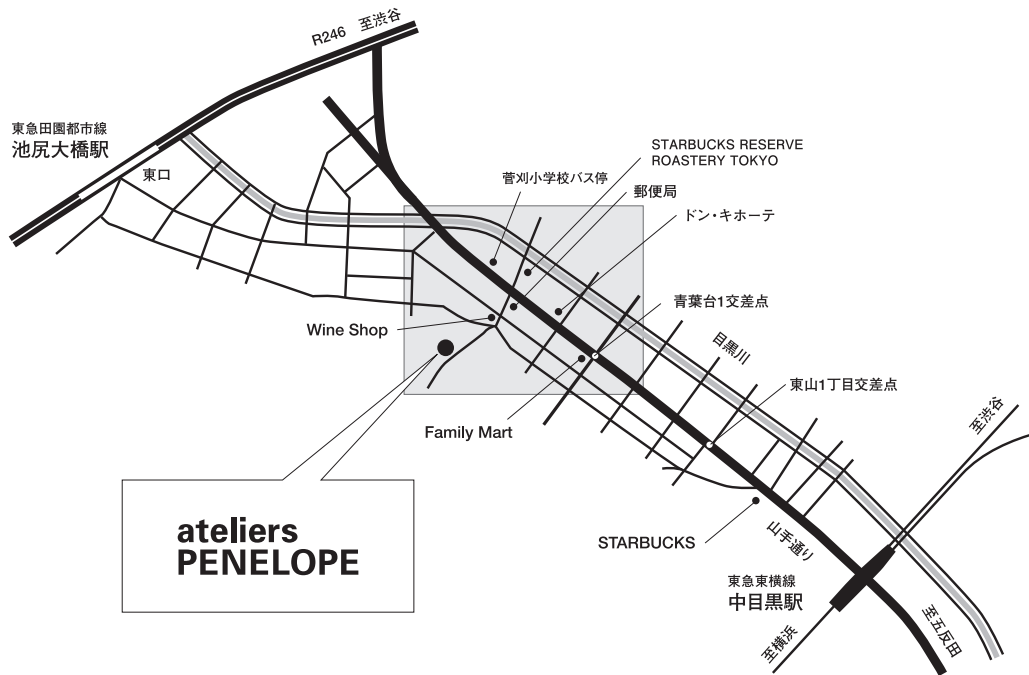

# ateliers PENELOPE

アトリエペネロープ

〒153-0043 東京都目黒区東山2-10-8-2F

Phone / 03-5724-3815 Fax / 03-5724-3811

営業時間 AM11:00～PM7:00 定休日 日・月曜日 ※月曜が祝日の場合も定休

中目黒駅より徒歩約12分 / 池尻大橋駅より徒歩約12分

[バスをご利用の場合]

渋谷駅西口バスターミナル33番のりば 東急バス「渋41」にて4つめの「菅刈小学校」下車 徒歩約5分

※当店に駐車場はございません

周辺図